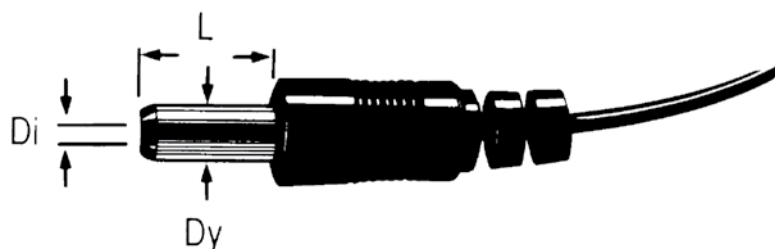

Please indicate plug type no. and polarity when ordering.  
All dimensions are given in mm.

Ved bestilling, vennligst oppgi vårt typenummer samt opplysninger om polaritet. Alle mål er mm.

**3615**  
• L: 14,5 • Dy 3,5

**3617**  
• L: 12,0 • Dy: 5,5 • Di: 2,5

**3618**  
• L: 9,5 • Dy: 5,5 • Di: 2,45

**3620**  
• L: 11,5 • Dy 2,5

**3626**  
• L: 9,5 • Dy: 5,5 • Di: 2,02

**3627**  
• L: 14,0 • Dy1: 5,0  
• Dy2: 6,2 • Di: 1,97